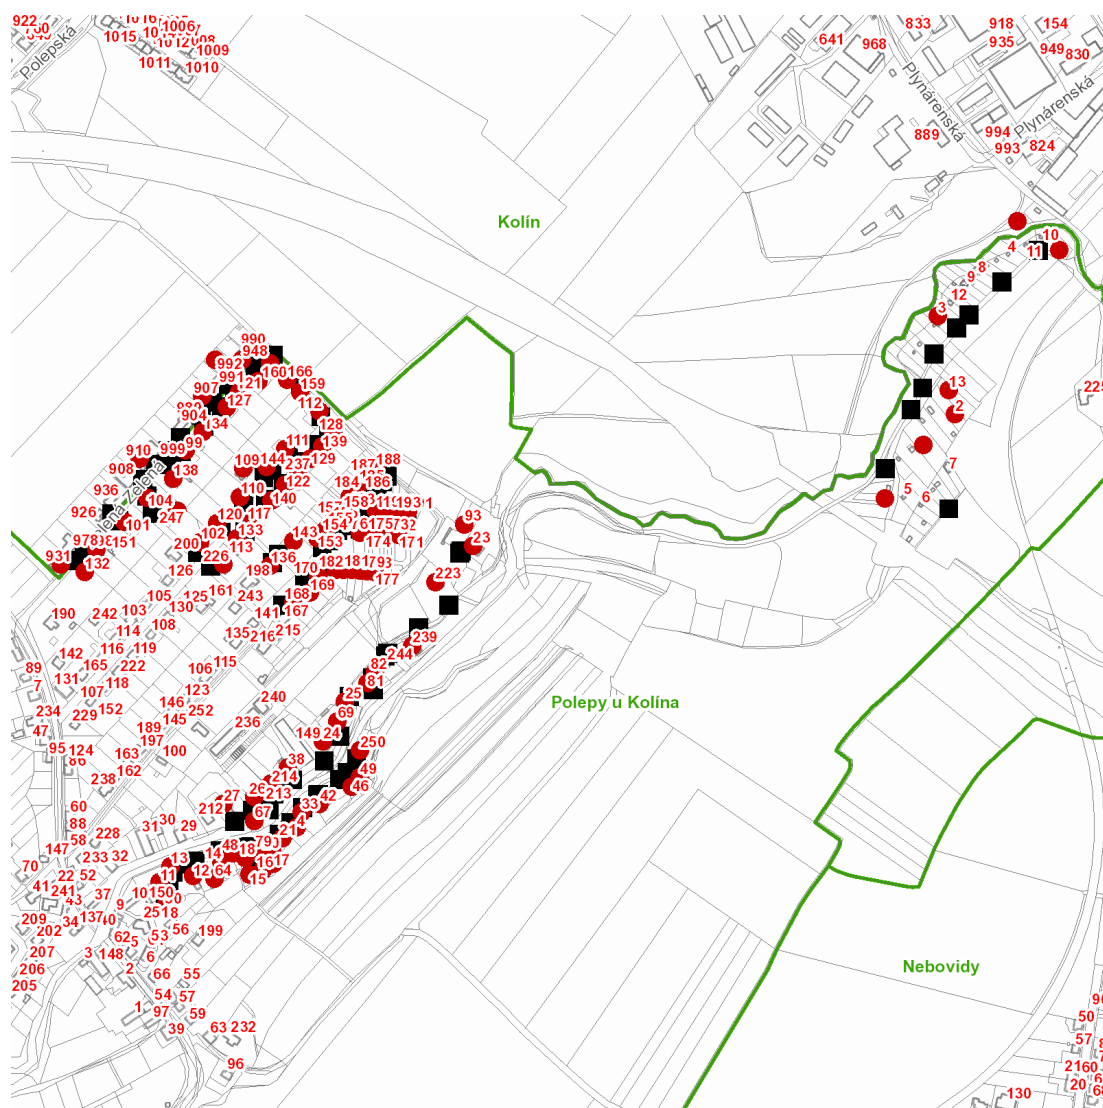

dne **21. 9. 2021** od **7:30** do **15:00** hodin

Plánovaná odstávka zahrnuje tyto lokality:**Kolín (okres Kolín)**část obce **Kolín IV****Zelená: č. p. 907, 910, 931, 948, 990**kat. území **Kolín (kód 668150): parcelní č. 1823/1, 2000/16****Polepy (okres Kolín)****č. p. 4, 11-18, 20, 21, 23-27, 33, 38, 46, 48, 49, 50, 64, 67, 69, 79, 81, 82, 93, 98, 99, 101, 102, 104, 109, 110, 111, 112, 117, 120, 121, 122, 127, 128, 129, 132, 133, 134, 136, 138, 139, 140, 143, 144, 153-160, 166, 168-188, 191-196, 213, 214, 223, 226, 237, 239, 250****č. ev. 2, 3, 13, 42**kat. území **Polepy u Kolína (kód 725170): parcelní č. 117/1, 126/22, 144/14, 159/26, 161**

dne 21. 9. 2021 od 7:30 do 15:00 hodin**Orientační mapový podklad odstávkou dotčených lokalit****VYSVĚTLIVKY**

- – adresy dotčené odstávkou elektřiny
- – místa připojení k elektrické síti dotčená odstávkou

INFORMACE ZASLÁNA

IDDS: 9kkbs46 (Město Kolín)

IDDS: 5s5bmew (Obec Polepy)