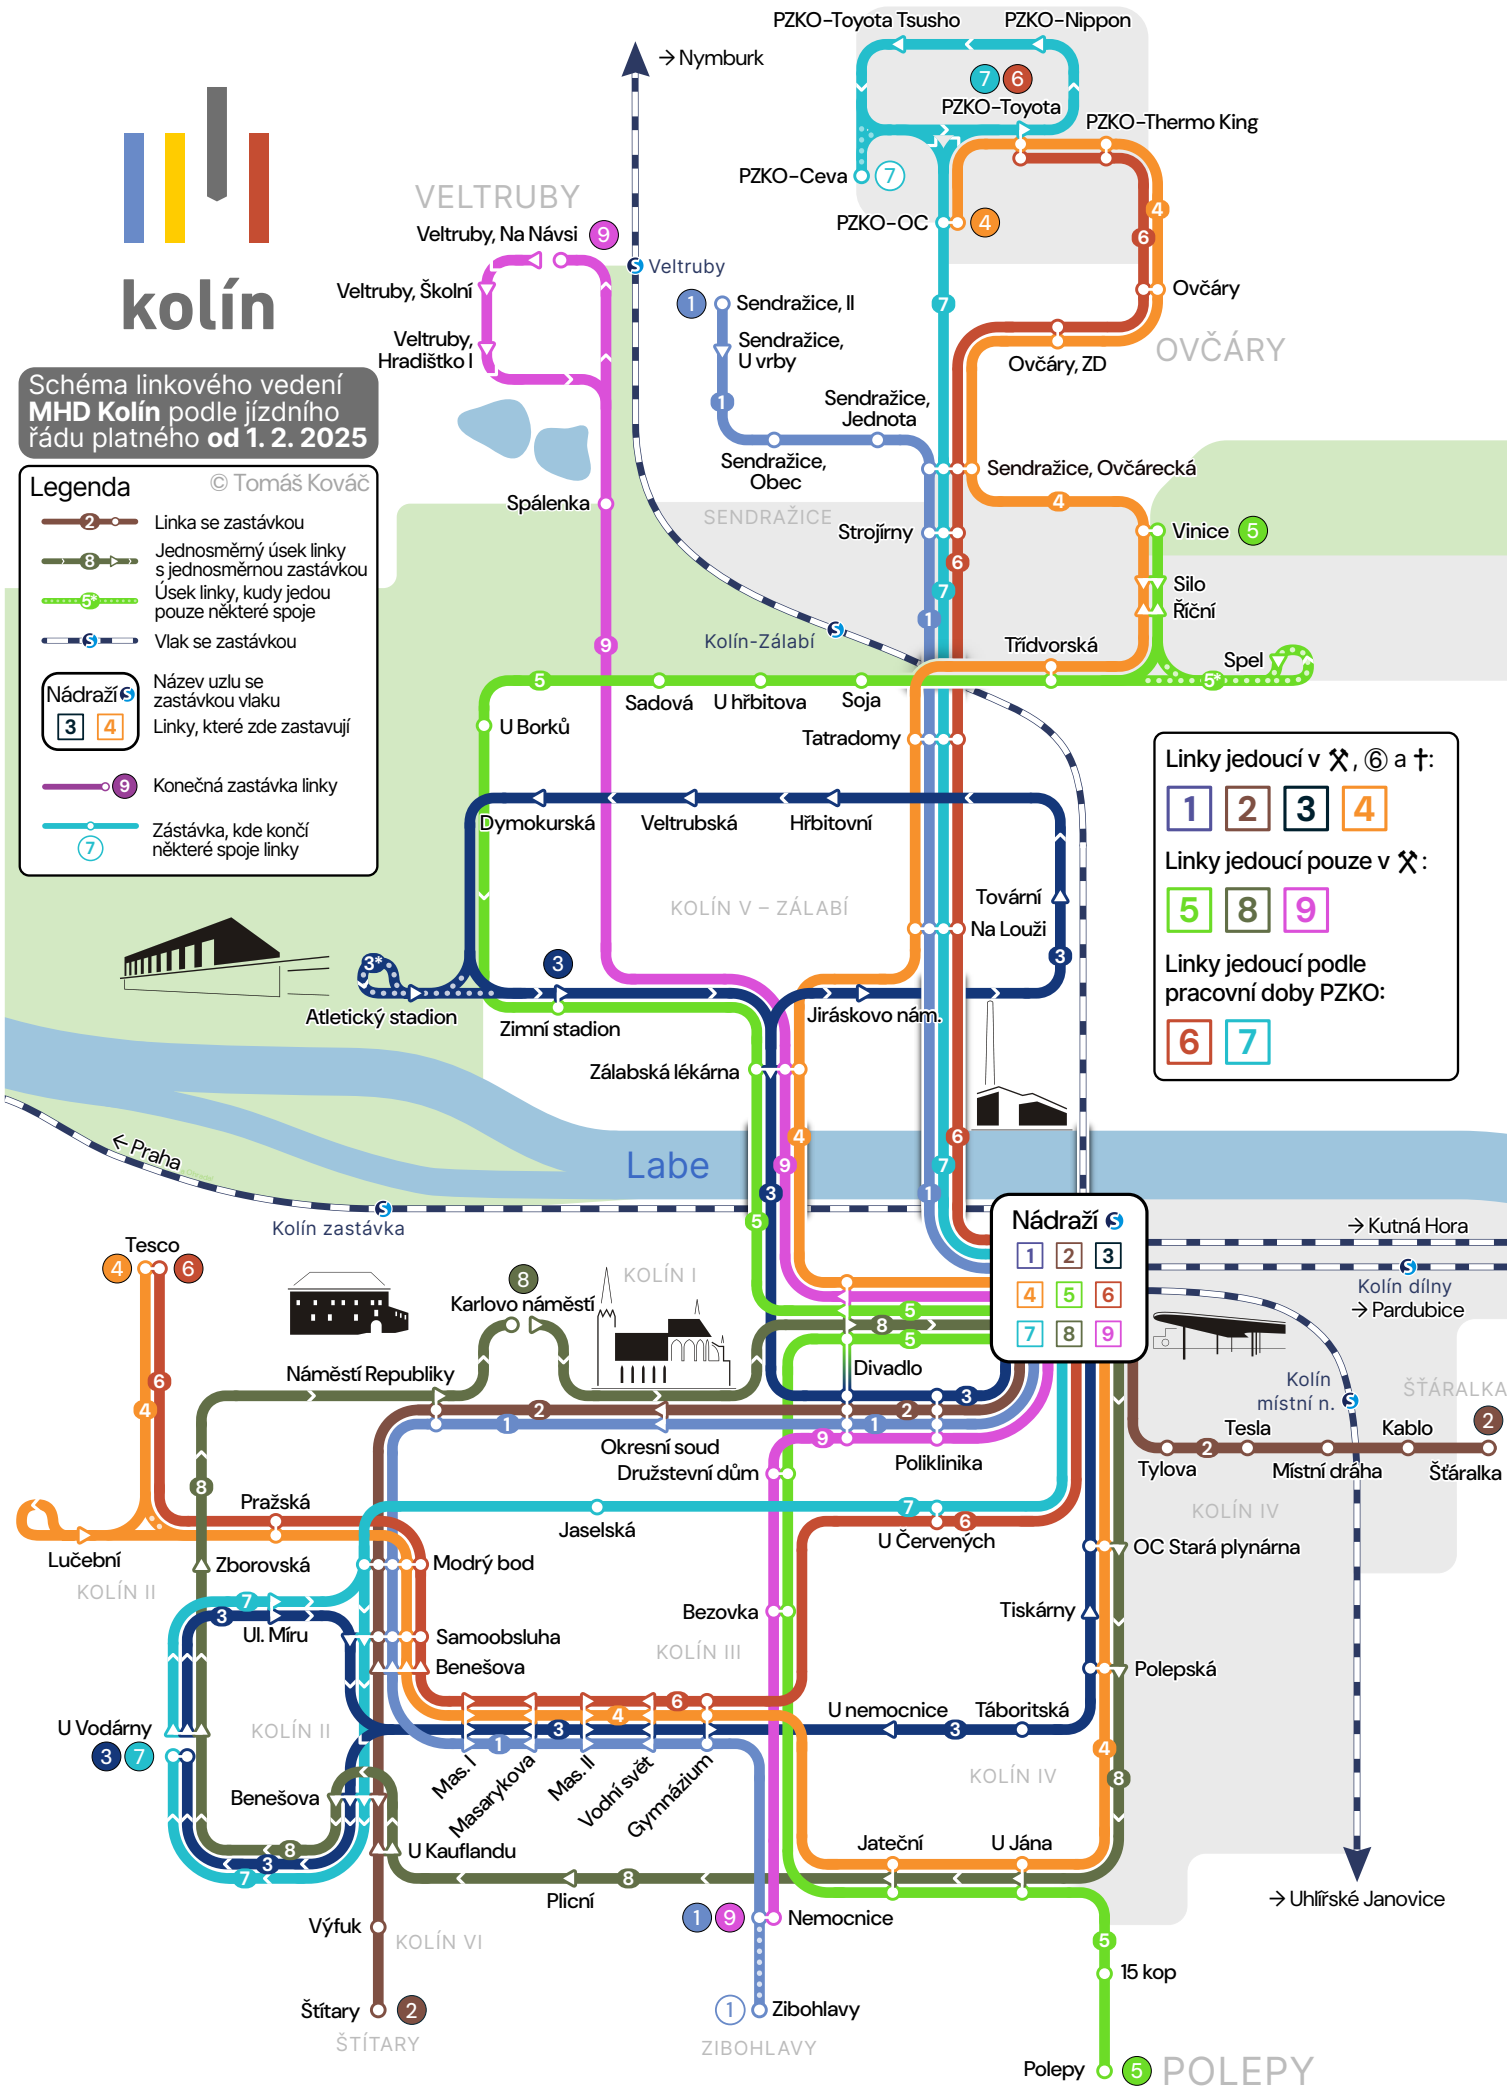

Schéma linkového vedení MHD Kolín podle jízdního řádu platného od 1. 2. 2025

Legenda © Tomáš Kováč

- Linka se zastávkou
- Jednosměrný úsek linky s jednosměrnou zastávkou
- Úsek linky, kudy jedou pouze některé spoje
- Vlak se zastávkou
- Název uzlu se zastávkou vlaku
- Linky, které zde zastavují
- Konečná zastávka linky
- Zastávka, kde končí některé spoje linky

Linky jedoucí v ㄨ, ⑥ a †:
 1 2 3 4

Linky jedoucí pouze v ㄨ:
 5 8 9

Linky jedoucí podle pracovní doby PZKO:
 6 7

Nádraží ㄨ

1 2 3
 4 5 6
 7 8 9